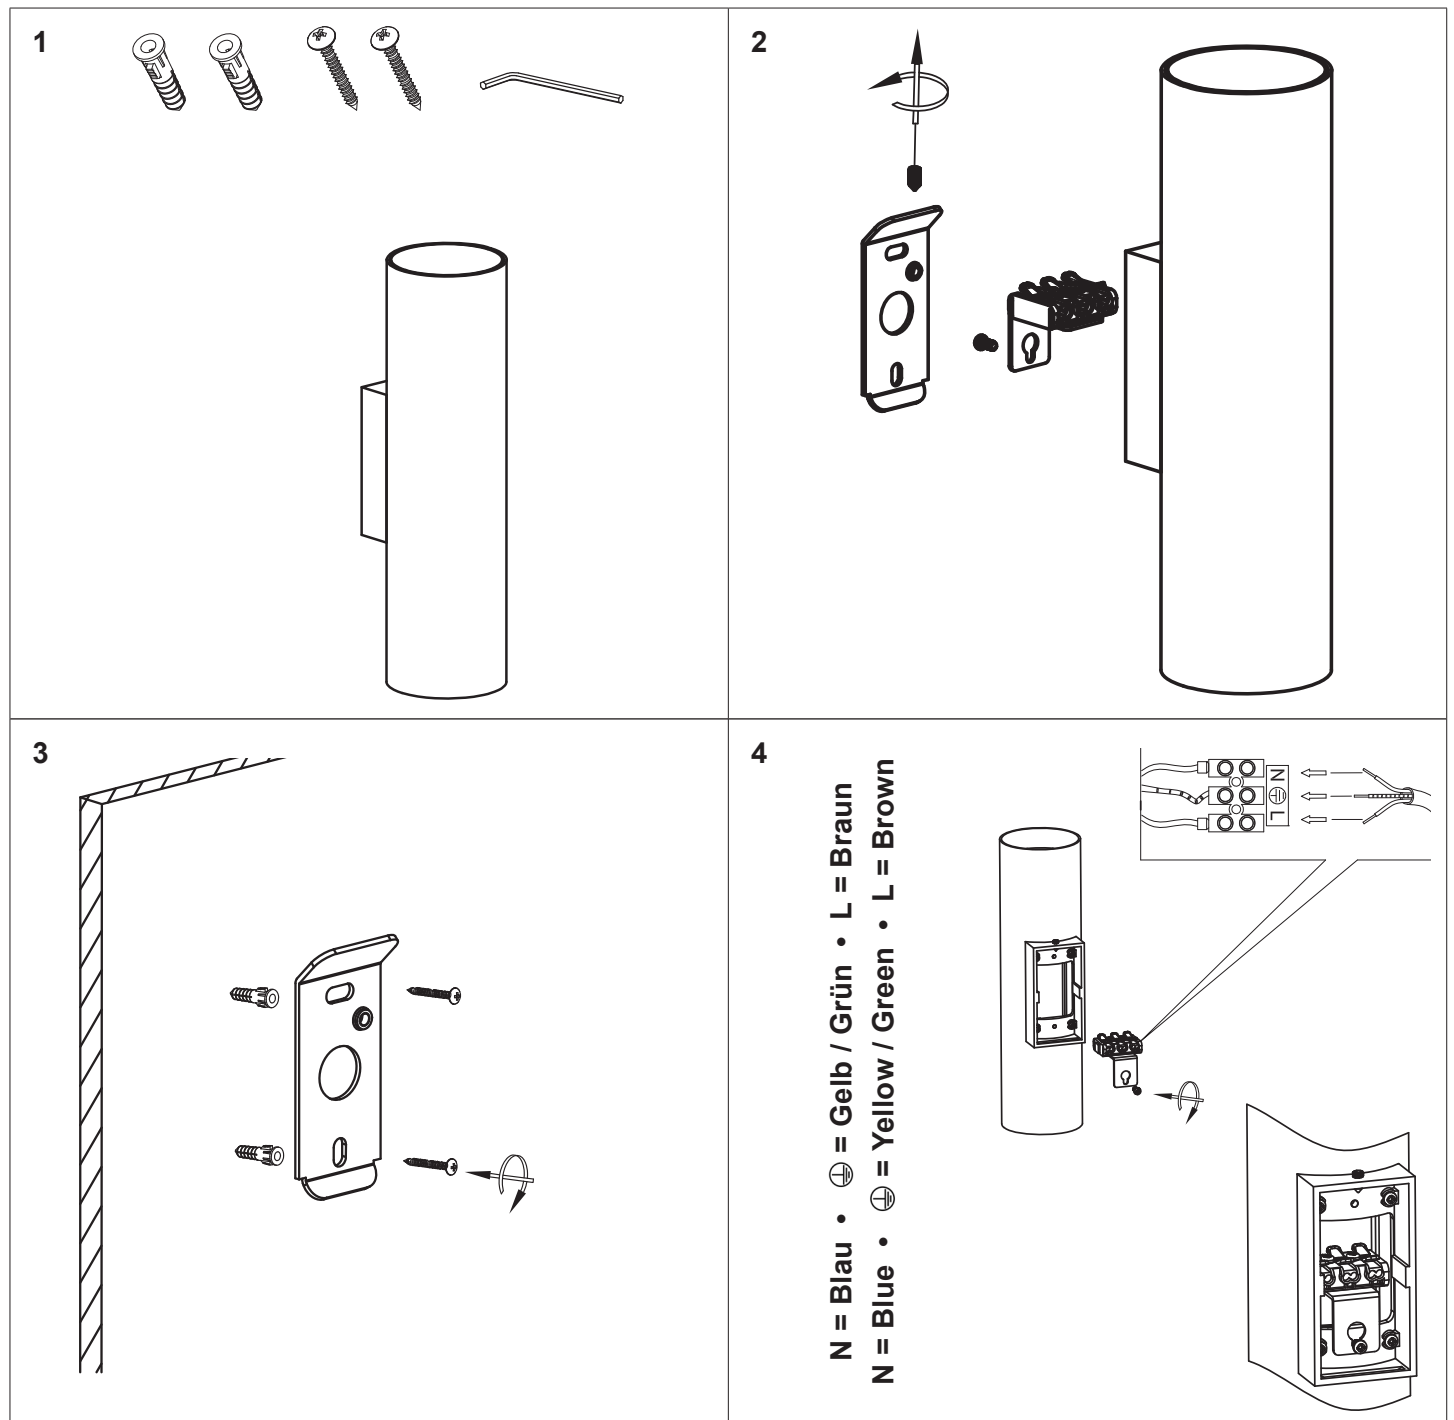

Artikel Nr. / Article No.: 341343 / 341344

Wandaufbauleuchte, Can IP20 up & down / Surface mounted wall lamp, Can IP20 up & down  
220-240V AC/50-60Hz, 2x max. 7,5 W GU10

**Achtung! Für diese Arbeiten müssen Sie die Spannungsversorgung trennen.**  
**Attention! For this work you must turn off the power supply.**